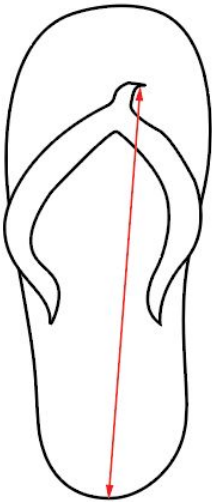

Flip Flop Minimums - Mens

FLIP FLOPS - Medium & Width Width

SIZE	6	7	8	9	10	11	12	13	GRADE
Footbed Length	251.4	259.9	268.4	276.8	285.3	293.7	302.2	310.7	8.46

Standard Flip:
edge to edge

Beveled Edge:
excludes bevel

Flip Flop Minimums - Mens

FLIP FLOPS - Medium & Width Width

SIZE	6	7	8	9	10	11	12	13	GRADE
Toe Post Placement from High Point Heel	197.2	205.2	213.2	221.2	229.2	237.2	245.2	253.2	8

Standard Flip:
edge to edge